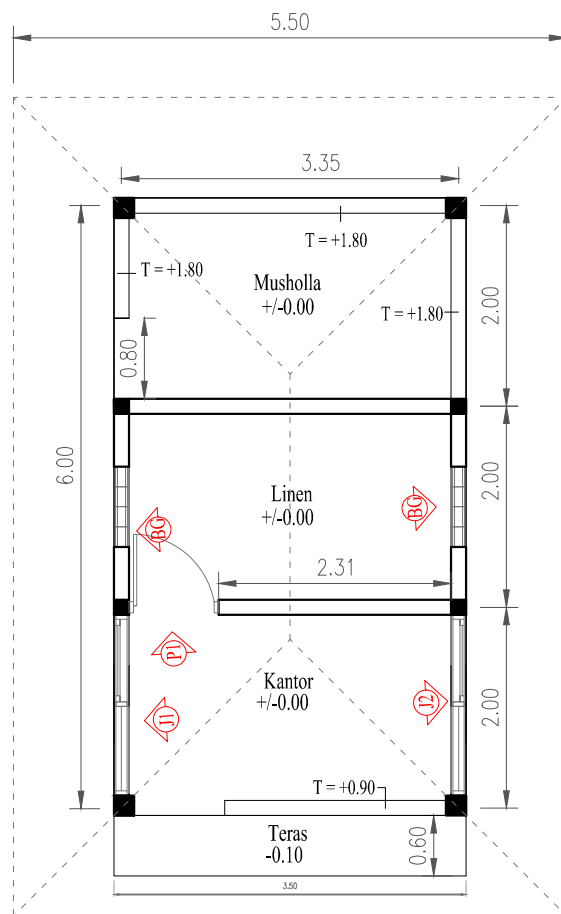

Keterangan:

Drawing Code : Number:

P1

01

POTONGAN A

Rangka atap baja ringan

POTONGAN B

Rangka atap baja ringan